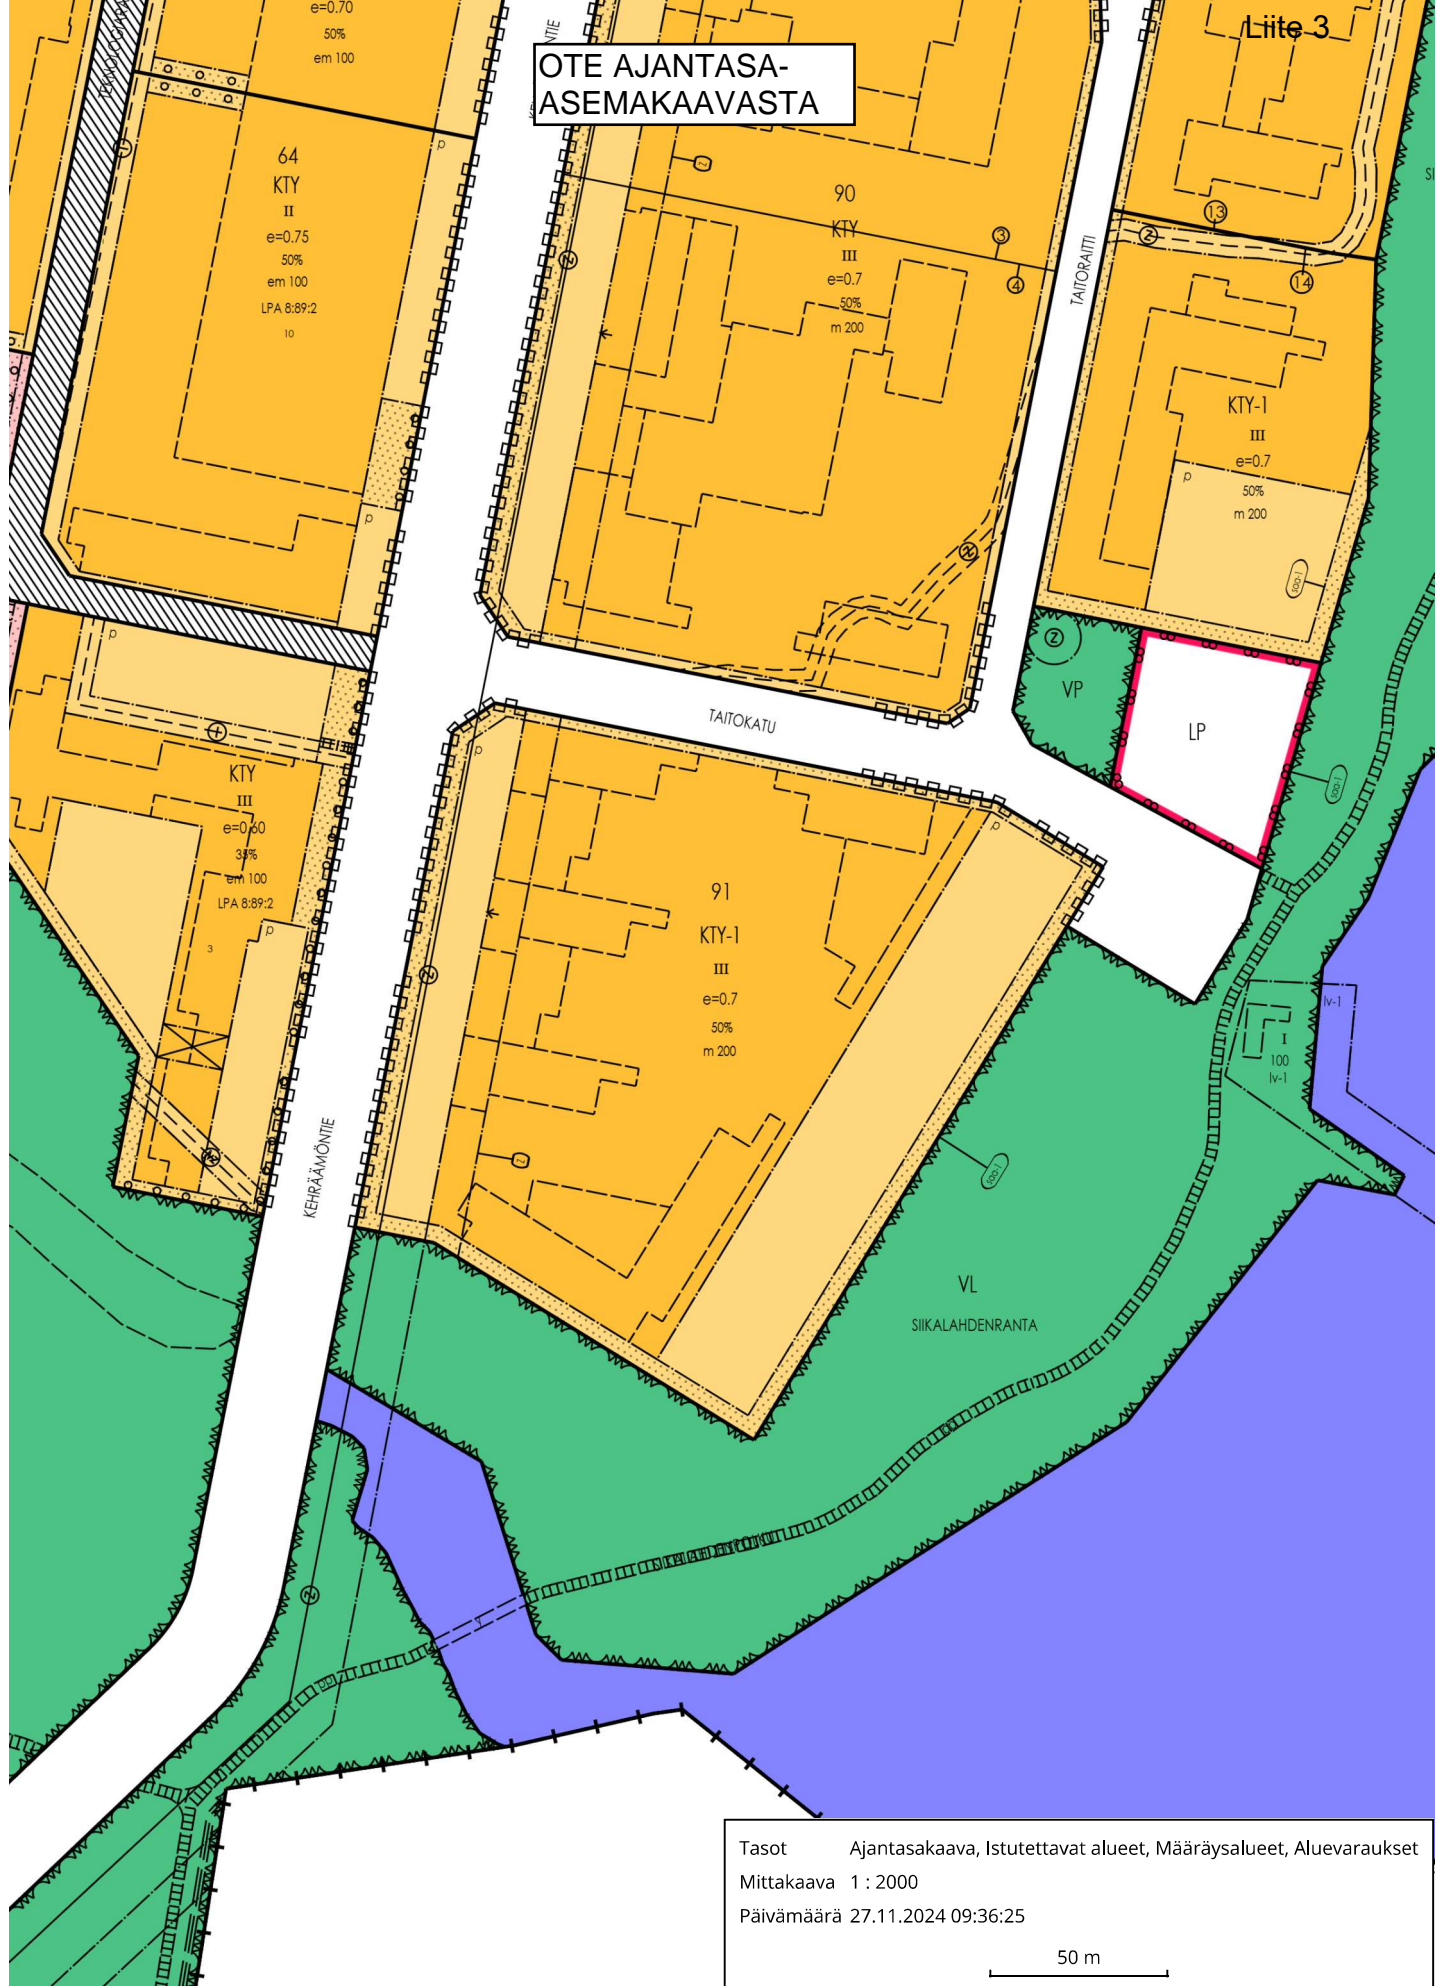

# OTE AJANTASA-ASEMAKAAVASTA

Liite 3

Tasot Ajantasakaava, Istutettavat alueet, Määräysalueet, Aluevaraukset  
Mittakaava 1 : 2000  
Päivämäärä 27.11.2024 09:36:25